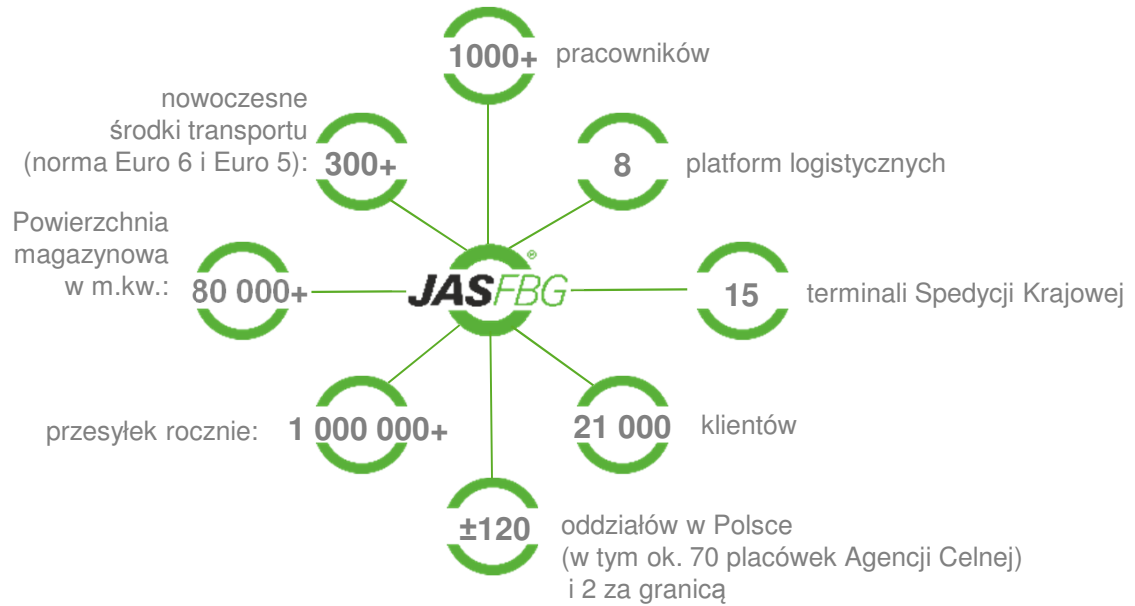

TRANSPORT SPEDYCJA LOGISTYKA AGENCJA CELNA

NASZ POTENCJAŁ = TWOJA LOGISTYKA

Potencjał

PLATFORMA LOGISTYCZNA

PAWŁOWICE

**SIEDZIBA ZARZĄDU
JAS-FBG S.A.**
ul. Kolejowa 17, 40-706 Katowice
tel.: +48 32 359 35 93
e-mail: marketing@jasfbg.pl