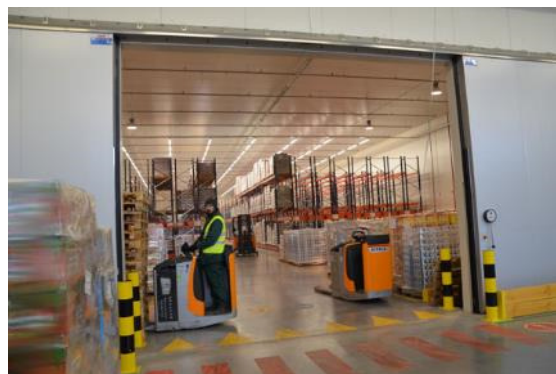

Twoja Logistyka...

Platforma
Logistyczna
Warszowice