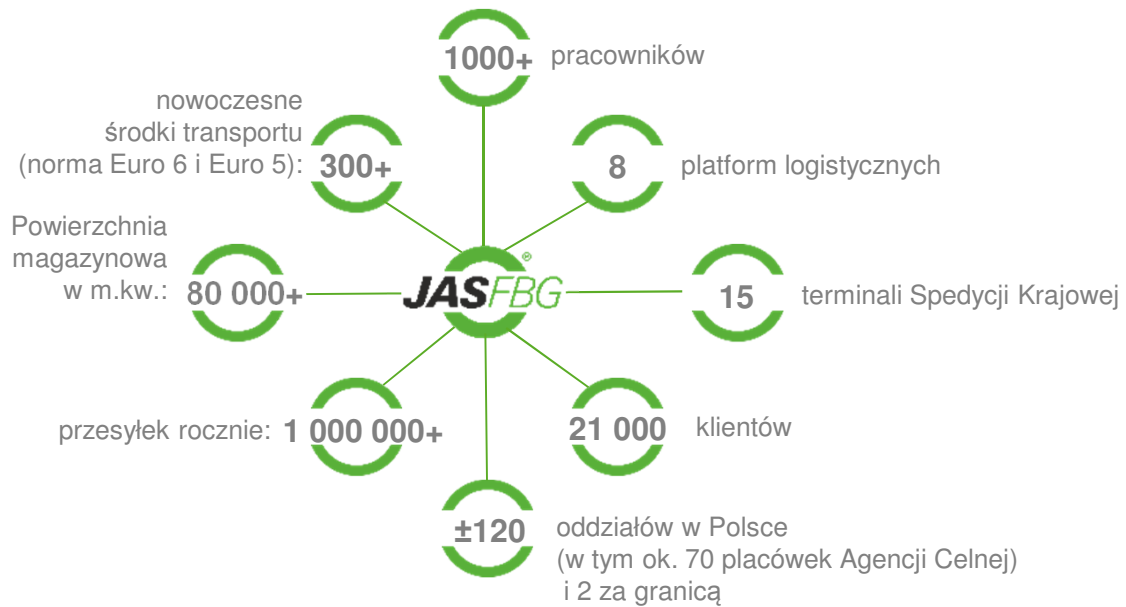

TRANSPORT SPEDYCJA LOGISTYKA AGENCJA CELNA

NASZ POTENCJAŁ = TWOJA LOGISTYKA

Potencjał

PLATFORMA LOGISTYCZNA

WARSZOWICE

**SIEDZIBA ZARZĄDU
JAS-FBG S.A.**
ul. Kolejowa 17, 40-706 Katowice
tel.: +48 32 359 35 93
e-mail: marketing@jasfbg.pl

www.jasfbg.com.pl

Kierownik Platformy **ul. Wiesława Hanczarka 2**
Mirosław Hojdysz 43-254 **Warszowice**
tel.: +48 32 723 37 08 tel.: +48 32 723 37 05
tel. kom.: +48 506 011 354 fax: +48 32 723 37 38
e-mail: mhojdysz@jasfbg.pl e-mail: warszowice@jasfbg.pl