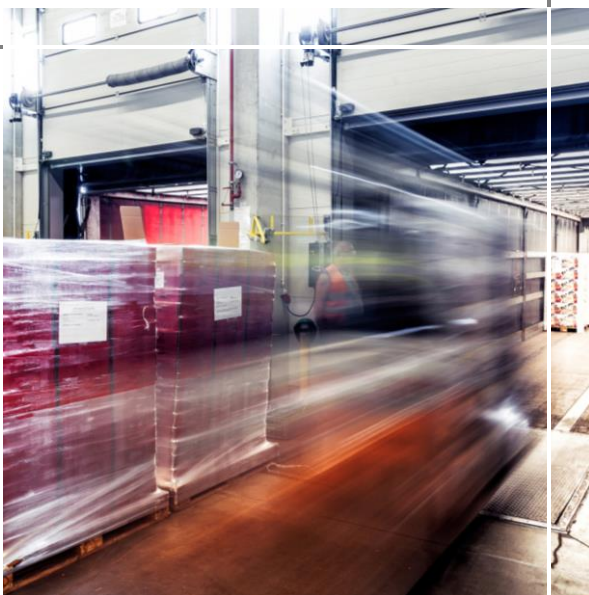

Magazyn pracuje od poniedziałku do piątku od 6.00 do 22.00 

– biuro 6:00-22:00

7 doków do rozładunku i załadunku samochodów tyłem 

oraz poziom „0”

Wysokość składowania: do 10 m 

*Twoja Logistyka...*