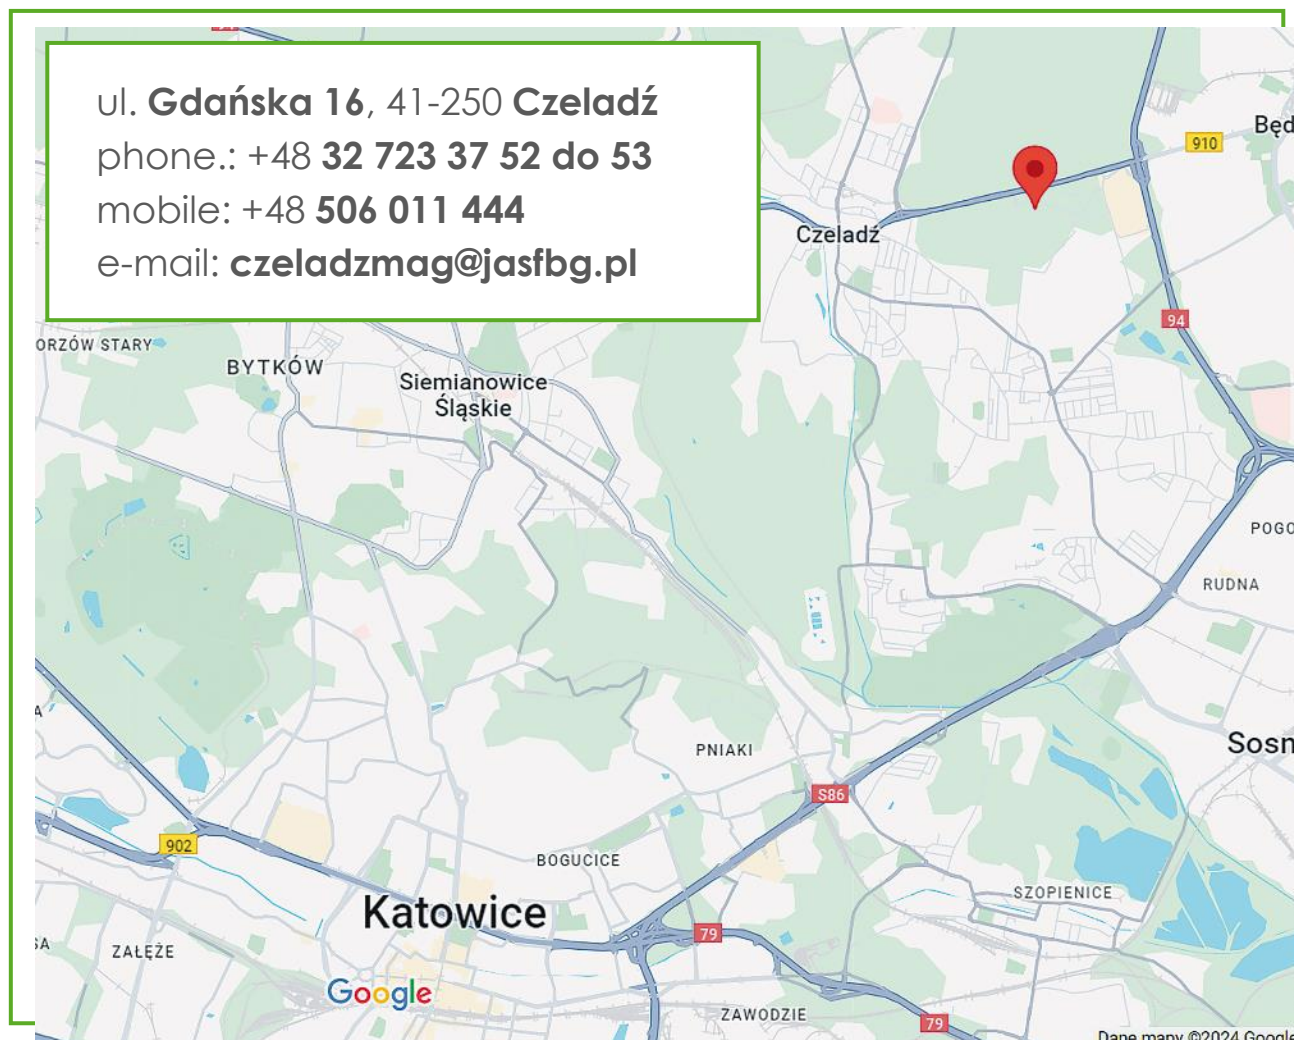

CZELADŹ

CONTACT

Logistic Platform Manager

Beata Faska

mobile.: +48 797 905 661

e-mail: bfaska@jasfbg.pl

ul. **Gdańska 16**, 41-250 **Czeladź**
phone.: +48 **32 723 37 52 do 53**
mobile: +48 **506 011 444**
e-mail: czeladzmag@jasfbg.pl